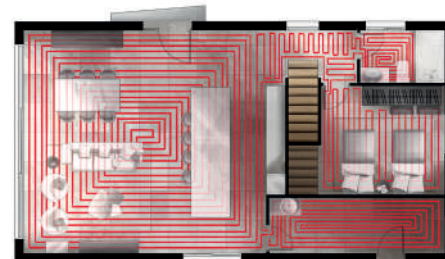

METALIZADA

EXTRA MOBILIARIO LAVADERO 6.500'00€ +10% IVA

EXTRA ENCHUFES UBICADOS PARA RADIADORES POR LUZ

1.950'00€ +10% IVA

EXTRA SUELO RADIANTE 12.800'00€ +10% IVA

ASPEC. GEN. - INTERIOR ** RESUMEN DE ELECCIONES Y EXTRAS **