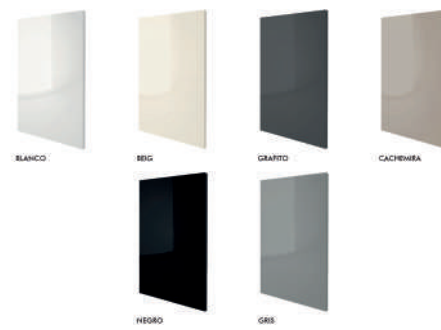

ACABADOS BRILLO