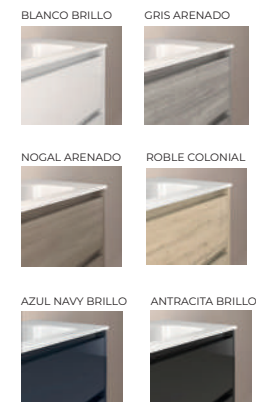

MUEBLE DE BAÑO