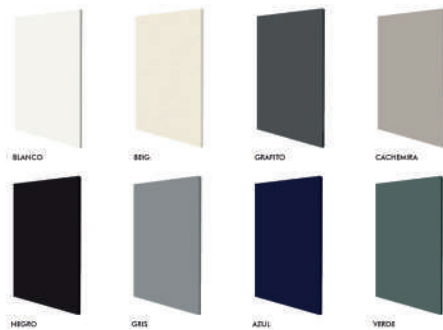

PUERTAS Y MÓDULOS

ACABADOS MATE