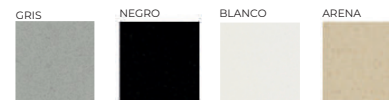

EXTRA MOBILIARIO LAVADERO 6.500'00€ +10% IVA