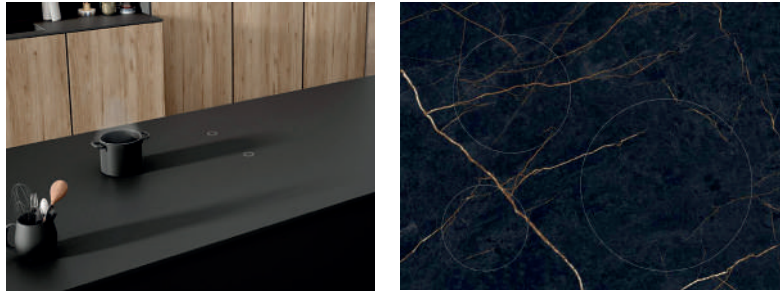

**** EXTRA ** COOKING SURFACE 3.0** 7.416'00€ +10% IVA

Sistema de inducción integrada en la encimera con ligero marcado que hace casi imperceptible la presencia del sistema de inducción para cocinar. COOKING SURFACE, pueden consultar en la web del proveedor más detalles sobre la misma.