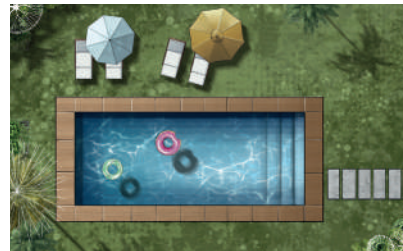

****EXTRA** PISCINA 13.500'00€ +10% IVA**

PISCINA DE 6'00 LARGO 2,90 ANCHO

****PISCINA DE 8'00 LARGO 2,90 ANCHO +3.500'00€ + IVA 10%**

PIEDRA DE CORONACIÓN

GRIS CEMENTOSO

BLANCO CEMENTOSO

MADERA

ENCHUFES E INTERRUPTORES EXTERIORES