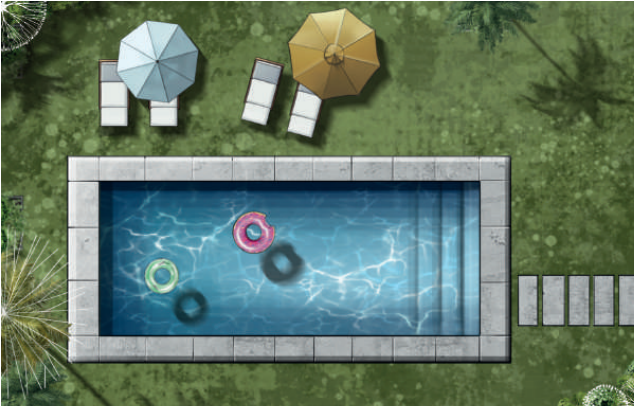

ASPECTOS GENERALES - EXTERIOR Y JARDÍN

EXTRA PISCINA 13.500'00€ +10% IVA

PISCINA DE 6'00 LARGO 2,90 ANCHO